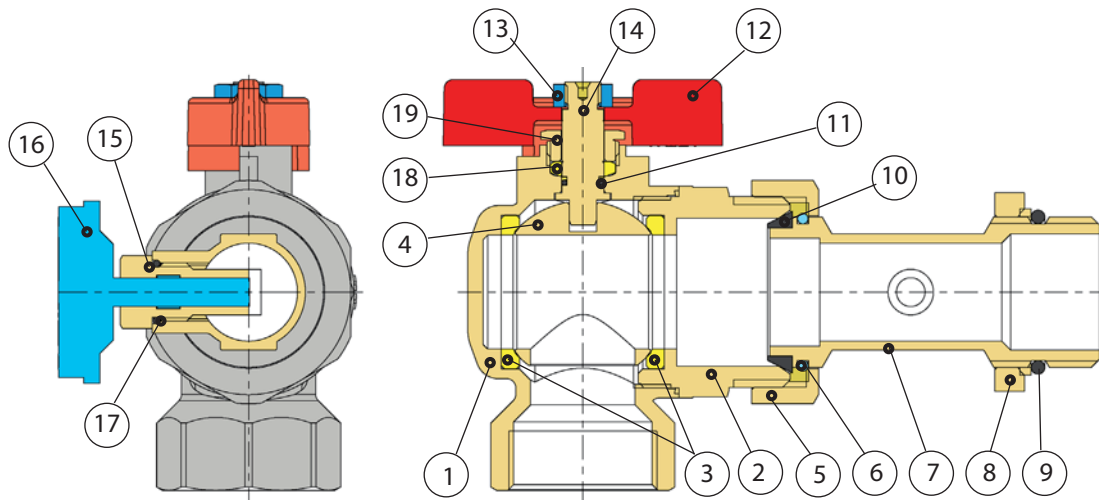

IVR 986

 Valvola a sfera a passaggio standard a squadra, attacco termometro, bocchettone autotenuta, nichelata. Sede conica

 Angle ball valve with standard bore, thermometer connection, auto-seal tail piece, nickel-plated. Conical seat

 Eckkugelhahn mit vollem Durchgang, Thermometeranschluss, Selbstdichtung, vernickelt. Kegelsitz

 Vanne à boisseau sphérique équerre, fixation pour thermomètre, auto-étanche, nickelée. Siège conique

 Угловой кран со стандартным проходом и соединением для термометра, отвод с герметичной прокладкой, никелированный. Коническое седло.

IVR 986/A

IVR 986/B

N	DENOMINAZIONE PART NAME	MATERIALE MATERIAL	TRATTAMENTO TREATMENT
1	Corpo - Body	Ottone - Brass CW 617N - UNI EN 12165/98	Nichelato Nickel plated
2	Manicotto - Body end	Ottone - Brass CW 617N - UNI EN 12165/98	Nichelato Nickel plated
3	Seggio - Seat	P.T.F.E.	
4	Sfera - Ball	Ottone - Brass CW 617N - UNI EN 12165/98	Cromata Chrome plated
5	Calotta - Nut	Ottone - Brass CW 617N - UNI EN 12165/98	Nichelato Nickel plated
6	Filo - Wire	Acciaio inox - Stainlesssteel	
7	Bocchettone - Tail piece	Ottone - Brass CW 617N - UNI EN 12165/98	Nichelato Nickel plated
8	Ghiera - Threaded ring	Ottone - Brass CW 617N - UNI EN 12165/98	Nichelato Nickel plated
9	O-ring - O-ring	EPDM	
10	Guarnizione - Gasket	EPDM	
11	O-ring - O-ring	FKM	
12	Maniglia - Handle	Alluminio - Aluminium	Verniciato - Painted
13	Dado - Nut	Acciaio - Steel	
14	Asta - Stem	Ottone - Brass CW 614N - UNI EN 12164/98	
15	Pozzetto - Cockpit	Ottone - Brass CW 614N - UNI EN 12164/98	
16	Termometro - Thermometer		
17	O-ring - O-ring	EPDM	
18	Rondella - Seal	P.T.F.E.	
19	Premistoppa -Packing nut	Ottone - Brass CW 614N - UNI EN 12164/98	