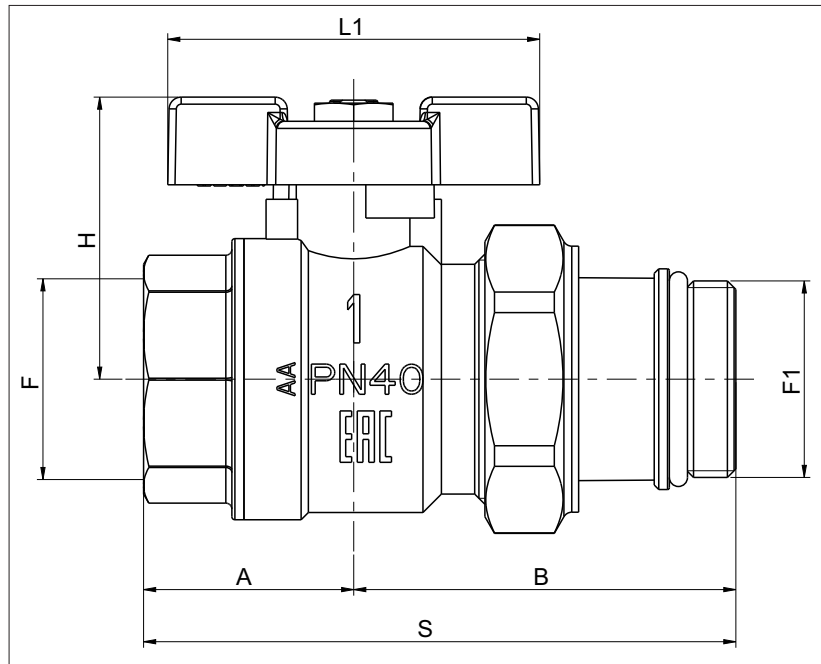

Vanne à boisseau sphérique, fixations M/F, nickelée.

Шаровой полнопроходной никелированный кран. Соединения F/M.

| N | DENOMINAZIONE PART NAME | MATERIALE MATERIAL | TRATTAMENTO TREATMENT |
|----|---------------------------------------|---|----------------------------|
| 1 | Manicotto Body end | Ottone - Brass CW 617N - UNI EN 12165/98 | Nichelato Nickel plated |
| 2 | Corpo - Body | Ottone - Brass CW 617N - UNI EN 12165/98 | Nichelato Nickel plated |
| 3 | Seggio - Seat | P.T.F.E | |
| 4 | Sfera - Ball | Ottone - Brass CW 617N - UNI EN 12165/98 | Cromata Chrome plated |
| 5 | Ghiera - Locking ring | Ottone - Brass CW 614N - UNI EN 12164/98 | Nichelato Nickel plated |
| 6 | O Ring | EPDM | |
| 7 | Maniglia farfalla Butterfly handle | Alluminio Aluminium | Verniciato - Painted |
| 8 | O Ring | EPDM | |
| 9 | Dado - Nut | Acciaio - Steel | Zincato - Zinc plated |
| 10 | Asta - Stem | Ottone - Brass CW 614N - UNI EN 12164/98 | |
| 11 | Guarnizione - Seal | P.T.F.E. | |
| 12 | Codolo - Union | Ottone - Brass CW 617N - UNI EN 12165/98 | Nichelato Nickel plated |

Size 
1/2" - 3/4" 50 bar
1" - 40 bar

Max
+110° C
Min
-10° C

UNI ISO 228/1

Tutte le caratteristiche tecniche dei prodotti sono soggette a modifiche senza preavviso - All product's technical specifications are subject to modification without prior notice

IVR S.p.A. - Via Brughiera III, 1 - Loc. Piano Rosa - 28010 Boca (NO) Italy - Phone: +39.0322.888811 - Fax: +39.0322.888892-93 - Email: vendite@ivrvalvole.it - Website: www.ivrvalvole.it

| Tip | F | F1 | A | B | S | L | H |
|-----------|--------|--------|----|----|----|----|----|
| 1/2"x1/2" | G 1/2" | G 1/2" | 25 | 49 | 74 | 51 | 37 |
| 3/4"x3/4" | G 3/4" | G 3/4" | 29 | 57 | 86 | 51 | 40 |
| 3/4x1" | G 3/4" | G 1" | 29 | 57 | 87 | 51 | 40 |
| 1"x1" | G 1" | G 1" | 35 | 63 | 98 | 62 | 47 |

DIMENSIONI - DIMENSIONS (mm)