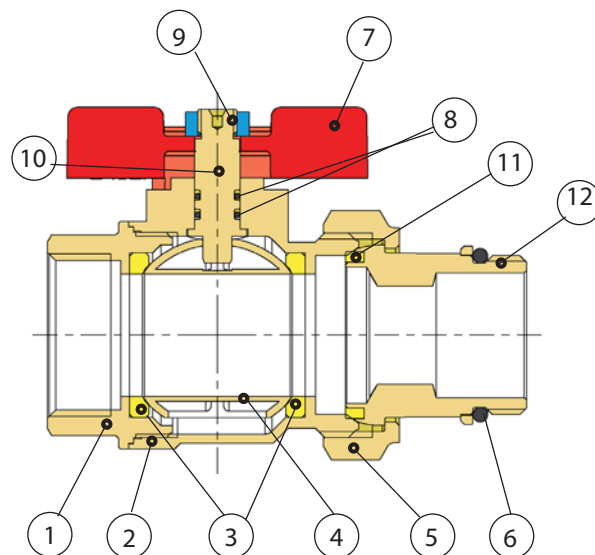

IVR 982/A 982/B

-  Valvola a sfera, con bocchettone e autotenuta.
-  Full bore valve, with M union connector and autoseal. Flat seat.
-  Kugelventil, mit selbstdichtendem Stutzen und selbstdichtendem. Flachdichtend.
-  Vanne à boisseau sphérique, avec raccord autoétanche. Siege plat.
-  Шаровой клапан Со сгоном, накладной гайкой и самогерметизирующей прокладкой.

IVR 982/A

IVR 982/B

Valvola a sfera passaggio totale, attacchi M/F, nichelata.

Full bore valve, threaded ends M/F, nickel plated.

Kugelventil mit vollem Durchgang, Anschlüsse mit Innen- und Außengewinde (IG x AG), vernickelt.

Vanne à boisseau sphérique, fixations M/F, nickelée.

Шаровой полнопроходной никелированный кран. Соединения F/M.

| N | DENOMINAZIONE PART NAME | MATERIALE MATERIAL | TRATTAMENTO TREATMENT |
|----|---------------------------------------|---|----------------------------|
| 1 | Manicotto Body end | Ottone - Brass CW 617N - UNI EN 12165/98 | Nichelato Nickel plated |
| 2 | Corpo - Body | Ottone - Brass CW 617N - UNI EN 12165/98 | Nichelato Nickel plated |
| 3 | Seggio - Seat | P.T.F.E | |
| 4 | Sfera - Ball | Ottone - Brass CW 617N - UNI EN 12165/98 | Cromata Chrome plated |
| 5 | Ghiera - Locking ring | Ottone - Brass CW 614N - UNI EN 12164/98 | Nichelato Nickel plated |
| 6 | O Ring | EPDM | |
| 7 | Maniglia farfalla Butterfly handle | Alluminio Aluminium | Verniciato - Painted |
| 8 | O Ring | EPDM | |
| 9 | Dado - Nut | Acciaio - Steel | Zincato - Zinc plated |
| 10 | Asta - Stem | Ottone - Brass CW 614N - UNI EN 12164/98 | |
| 11 | Guarnizione - Seal | P.T.F.E. | |
| 12 | Codolo - Union | Ottone - Brass CW 617N - UNI EN 12165/98 | Nichelato Nickel plated |

Size 
1/2" - 3/4" 50 bar
1" - 40 bar

Max
+110° C
Min
-10° C

UNI ISO 228/1

Tutte le caratteristiche tecniche dei prodotti sono soggette a modifiche senza preavviso - All product's technical specifications are subject to modification without prior notice