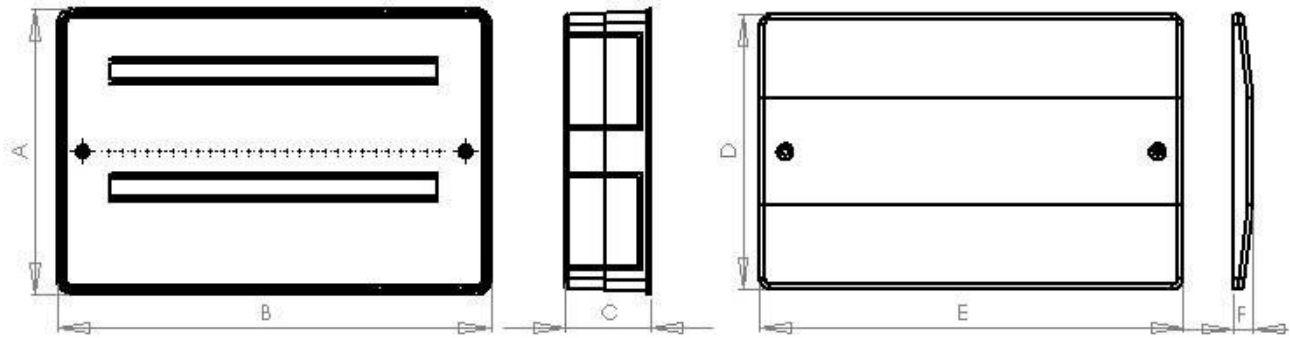

 Cassetta in plastica universale per collettori, con set supporto collettori; per IVR 872-873-858

 Plastic cabinet, with manifolds mounting set; for IVR 872-873-858

 Universalgehäuse aus Plastik für Verteiler, mit Verteilerhalterungsset; für IVR 872-873-858

 Cassette en plastique universelle pour collecteurs, avec set support collecteurs; pour IVR 872-873-858

 Универсальный пластиковый шкаф с монтажным набором - для коллекторов IVR 872-873-858

Size	Code	A	B	C	D	E	F
32	183103201	290	347	90	300	355	15
40	183104201	290	427	90	300	435	15
50	183105201	290	527	90	300	535	15
60	183106201	290	627	90	300	635	15