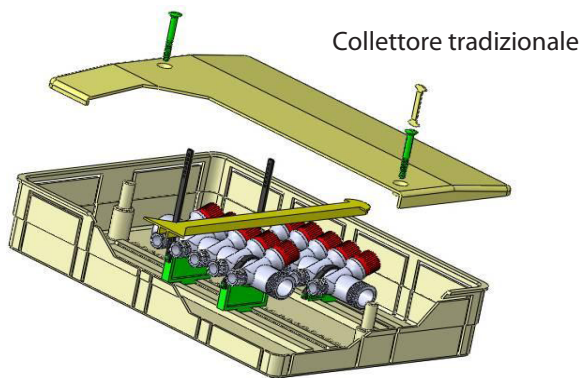

 Cassetta in plastica universale per collettori, con set supporto collettori; per IVR 872-873-858

 Plastic cabinet, with manifolds mounting set; for IVR 872-873-858

 Universalgehäuse aus Plastik für Verteiler, mit Verteilerhalterungsset; für IVR 872-873-858

 Cassette en plastique universelle pour collecteurs, avec set support collecteurs; pour IVR 872-873-858

 Универсальный пластиковый шкаф с монтажным набором - для коллекторов IVR 872-873-858

Size	Code	A	B	C	D	E	F
32	183103201	290	347	90	300	355	15
40	183104201	290	427	90	300	435	15
50	183105201	290	527	90	300	535	15
60	183106201	290	627	90	300	635	15