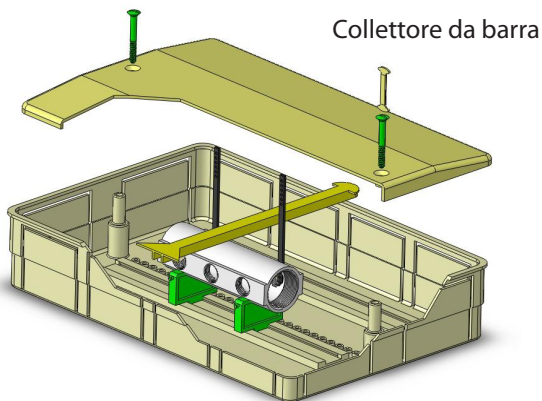

 Cassetta in plastica universale per collettori, con set supporto collettori; per IVR 872-873-858

 Plastic cabinet, with manifolds mounting set; for IVR 872-873-858

 Universalgehäuse aus Plastik für Verteiler, mit Verteilerhalterungsset; für IVR 872-873-858

 Cassette en plastique universelle pour collecteurs, avec set support collecteurs; pour IVR 872-873-858

 Универсальный пластиковый шкаф с монтажным набором - для коллекторов IVR 872-873-858

Size	Code	A	B	C	D	E	F
32	183103201	290	347	90	300	355	15
40	183104201	290	427	90	300	435	15
50	183105201	290	527	90	300	535	15
60	183106201	290	627	90	300	635	15