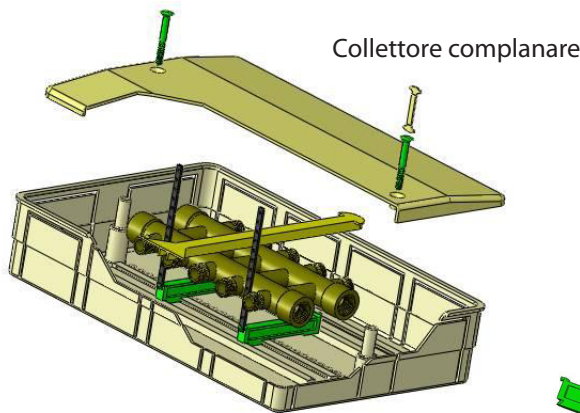

 Cassetta in plastica universale per collettori, con set supporto collettori; per IVR 872-873-858

 Plastic cabinet, with manifolds mounting set; for IVR 872-873-858

 Universalgehäuse aus Plastik für Verteiler, mit Verteilerhalterungsset; für IVR 872-873-858

 Cassette en plastique universelle pour collecteurs, avec set support collecteurs; pour IVR 872-873-858

 Универсальный пластиковый шкаф с монтажным набором - для коллекторов IVR 872-873-858

Size	Code	A	B	C	D	E	F
32	183103201	290	347	90	300	355	15
40	183104201	290	427	90	300	435	15
50	183105201	290	527	90	300	535	15
60	183106201	290	627	90	300	635	15