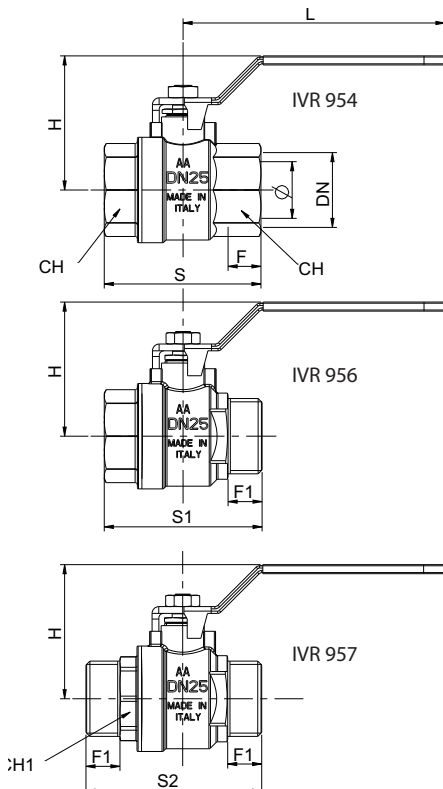

EVERLAST - IVR 954 - IVR 956 - IVR 957

- Valvola a sfera a passaggio totale. Attacchi filettati F/F (IVR 954) - M/F (IVR 956) - M/M (IVR 957). Impieghi: impiantistica idraulica, installazioni idrotermosanitarie, acquedotti, aria compressa.
- Full bore ball valve. F/F (IVR 954) - M/F (IVR 956) - M/M (IVR 957) thread ends. Application: hydraulic, sanitary, compressed air industries.
- Kugelhahn mit vollem Durchgang - Anschlüsse mit I/I (IVR 954) - A/I (IVR 956) - A/A (IVR 957). Anwendung: Hydraulik, Sanitär, Druckluft-Industrie.
- Vanne à sphère à passage intégral. Taraudage F/F (IVR 954) - M/F (IVR 956) - MM (IVR 957). Application: hydraulique, sanitaire, air comprimé.
- Полнопроходной шаровой кран. Резьбовые соединения В/В (IVR 954) - Н/В (IVR 956) - Н/Н (IVR 957). Сфера применения: гидравлика, санитария, орошение, сжатый воздух.

Size	Pressure
1/4" - 3/4"	50 bar
1" - 1 1/4"	40 bar
1 1/2" - 2"	32 bar
2 1/2" - 4"	16 bar

PERDITE DI CARICO - FLOW AND PRESSURE DROPS

Misura - Size KV

Misura - Size	KV
1/4" - 10	15
3/8" - 10	15
1/2" - 15	20
3/4" - 20	45
1" - 25	60
1" 1/4 - 32	100
1" 1/2 - 40	170
2" - 50	265
2" 1/2 - 60	510
3" - 74	790
4" - 94	1230

DIMENSIONI - DIMENSIONS (mm)

Size	Ø	F	F1	S	S1	S2	H	HI	H2	H3	L	L1	L2	L3	CH	CH1
1/4"	10	9.5	10	42	43.5	52	40	33	43	44	80	50	95	85	17	18
3/8"	10	10.5	10	44	45	52	40	33	43	44	80	50	95	85	20	18
1/2"	15	11	10.5	50	50	58	43	37	46	47	92	50	95	85	25	18
3/4"	20	13	13	57	58	66	47	40	49	51	92	50	95	85	31	28
1"	25	15	15	70	70	78	59	47	64	60	115	61	120	110	38	37
1" 1/4	32	17	17	80	81	91	64	52	68	64	115	61	120	110	47	44
1" 1/2	40	18	18	90	91	102	75		78	78	150		150	130	54	49
2"	50	20	20	107	107	118	82		86	85	150		150	130	66	63
2" 1/2	60	22		132			108			124	200				84	
3"	74	26		151			117			134	250				96	
4"	94	30		179			154			141	250				123	