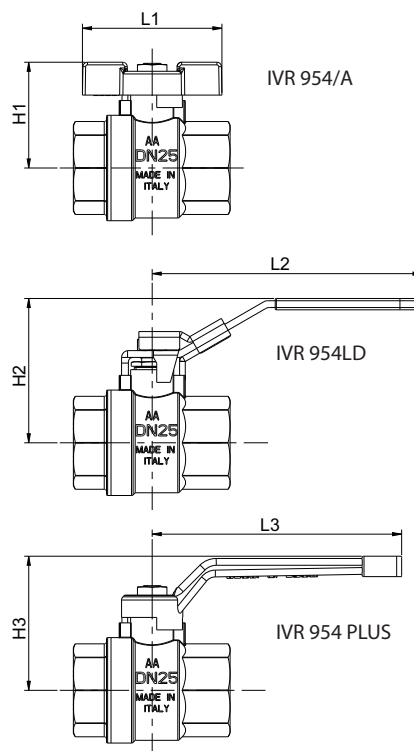

N	DENOMINAZIONE PART NAME	MATERIALE MATERIAL	TRATTAMENTO TREATMENT
1	Corpo - Body	Ottone - Brass CW 617N - UNI EN 12165/98	Nichelato - Nickel plated
2	Manicotto Body end	Ottone - Brass CW 617N - UNI EN 12165/98	Nichelato - Nickel plated
3	Seggio - Seat	PTFE	
4	Sfera - Ball	Ottone - Brass CW 617N - UNI EN 12165/98	Cromata - Chrome plated
5	Asta - Stem	Ottone - Brass CW 614N - UNI EN 12164/98	
6	O-Ring - O-Ring	NBR	
7	Rondella - Seal	PTFE	
8	Premistoppa Packing nut	Ottone - Brass CW 614N - UNI EN 12164/98	
9	Maniglia - Handle	Acciaio - Steel	Rivest. PVC - Plastic coated
10	Dado - Nut	Acciaio - Steel	Zincato - Zinc plated

Size	Pressure
1/4" - 3/4"	50 bar
1" - 1 1/4"	40 bar
1 1/2" - 2"	32 bar
2 1/2" - 4"	16 bar

PERDITE DI CARICO - FLOW AND PRESSURE DROPS

Misura - Size KV

Misura - Size	KV
1/4" - 10	15
3/8" - 10	15
1/2" - 15	20
3/4" - 20	45
1" - 25	60
1" 1/4 - 32	100
1" 1/2 - 40	170
2" - 50	265
2" 1/2 - 60	510
3" - 74	790
4" - 94	1230

DIMENSIONI - DIMENSIONS (mm)

Size	Ø	F	F1	S	S1	S2	H	HI	H2	H3	L	L1	L2	L3	CH	CH1
1/4"	10	9.5	10	42	43.5	52	40	33	43	44	80	50	95	85	17	18
3/8"	10	10.5	10	44	45	52	40	33	43	44	80	50	95	85	20	18
1/2"	15	11	10.5	50	50	58	43	37	46	47	92	50	95	85	25	18
3/4"	20	13	13	57	58	66	47	40	49	51	92	50	95	85	31	28
1"	25	15	15	70	70	78	59	47	64	60	115	61	120	110	38	37
1" 1/4	32	17	17	80	81	91	64	52	68	64	115	61	120	110	47	44
1" 1/2	40	18	18	90	91	102	75		78	78	150		150	130	54	49
2"	50	20	20	107	107	118	82		86	85	150		150	130	66	63
2" 1/2	60	22		132			108			124	200				84	
3"	74	26		151			117			134	250				96	
4"	94	30		179			154			141	250				123	