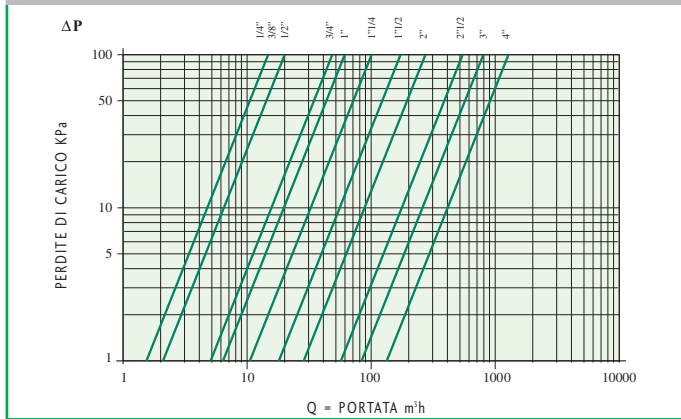

EVERLAST - IVR 954 - IVR 956 - IVR 957

- Valvola a sfera a passaggio totale. Attacchi filettati F/F (IVR 954) - M/F (IVR 956) - M/M (IVR 957). Impieghi: impiantistica idraulica, installazioni idrotermosanitarie, acquedotti, aria compressa.
- Full bore ball valve. F/F (IVR 954) - M/F (IVR 956) - M/M (IVR 957) thread ends. Application: hydraulic, sanitary, compressed air industries.
- Kugelhahn mit vollem Durchgang - Anschlüsse mit I/I (IVR 954) - A/I (IVR 956) - A/A (IVR 957). Anwendung: Hydraulik, Sanitär, Druckluft-Industrie.
- Vanne à sphère à passage intégral. Taraudage F/F (IVR 954) - M/F (IVR 956) - MM (IVR 957). Application: hydraulique, sanitaire, air comprimé.
- Полнопроходной шаровой кран. Резьбовые соединения В/В (IVR 954) - Н/В (IVR 956) - Н/Н (IVR 957). Сфера применения: гидравлика, санитария, орошение, сжатый воздух.

Size	Pressure
1/4" - 3/4"	50 bar
1" - 1 1/4"	40 bar
1 1/2" - 2"	32 bar
2 1/2" - 4"	16 bar

PERDITE DI CARICO - FLOW AND PRESSURE DROPS

Misura - Size KV

Misura - Size	KV
1/4" - 10	15
3/8" - 10	15
1/2" - 15	20
3/4" - 20	45
1" - 25	60
1" 1/4 - 32	100
1" 1/2 - 40	170
2" - 50	265
2" 1/2 - 60	510
3" - 74	790
4" - 94	1230

DIMENSIONI - DIMENSIONS (mm)

Size	Ø	F	F1	S	S1	S2	H	HI	H2	H3	L	L1	L2	L3	CH	CH1
1/4"	10	9.5	10	42	43.5	52	40	33	43	44	80	50	95	85	17	18
3/8"	10	10.5	10	44	45	52	40	33	43	44	80	50	95	85	20	18
1/2"	15	11	10.5	50	50	58	43	37	46	47	92	50	95	85	25	18
3/4"	20	13	13	57	58	66	47	40	49	51	92	50	95	85	31	28
1"	25	15	15	70	70	78	59	47	64	60	115	61	120	110	38	37
1" 1/4	32	17	17	80	81	91	64	52	68	64	115	61	120	110	47	44
1" 1/2	40	18	18	90	91	102	75		78	78	150		150	130	54	49
2"	50	20	20	107	107	118	82		86	85	150		150	130	66	63
2" 1/2	60	22		132			108			124	200				84	
3"	74	26		151			117			134	250				96	
4"	94	30		179			154			141	250				123	