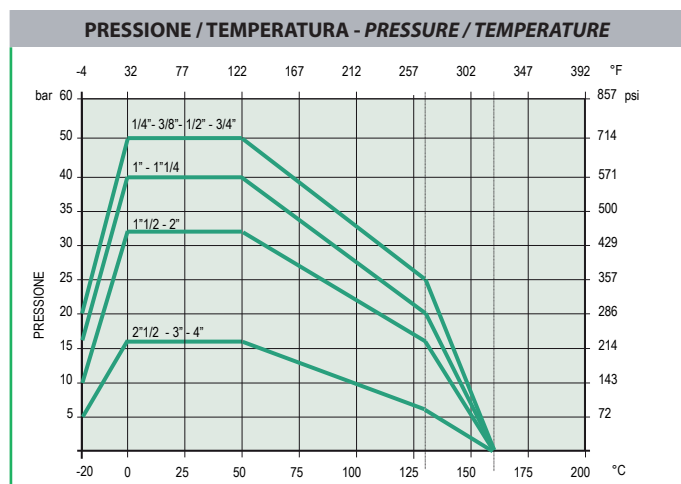

EVERLAST - IVR 954 - IVR 956 - IVR 957

- Valvola a sfera a passaggio totale. Attacchi filettati F/F (IVR 954) - M/F (IVR 956) - M/M (IVR 957). Impieghi: impiantistica idraulica, installazioni idrotermosanitarie, acquedotti, aria compressa.
- Full bore ball valve. F/F (IVR 954) - M/F (IVR 956) - M/M (IVR 957) thread ends. Application: hydraulic, sanitary, compressed air industries.
- Kugelhahn mit vollem Durchgang - Anschlüsse mit I/I (IVR 954) - A/I (IVR 956) - A/A (IVR 957). Anwendung: Hydraulik, Sanitär, Druckluft-Industrie.
- Vanne à sphère à passage intégral. Taraudage F/F (IVR 954) - M/F (IVR 956) - MM (IVR 957). Application: hydraulique, sanitaire, air comprimé.
- Полнопроходной шаровой кран. Резьбовые соединения В/В (IVR 954) - Н/В (IVR 956) - Н/Н (IVR 957). Сфера применения: гидравлика, санитария, орошение, сжатый воздух.

Size	Pressure
1/4" - 3/4"	50 bar
1" - 1 1/4"	40 bar
1 1/2" - 2"	32 bar
2 1/2" - 4"	16 bar

PERDITE DI CARICO - FLOW AND PRESSURE DROPS

Misura - Size KV

Misura - Size	KV
1/4" - 10	15
3/8" - 10	15
1/2" - 15	20
3/4" - 20	45
1" - 25	60
1" 1/4 - 32	100
1" 1/2 - 40	170
2" - 50	265
2" 1/2 - 60	510
3" - 74	790
4" - 94	1230

DIMENSIONI - DIMENSIONS (mm)

Size	Ø	F	F1	S	S1	S2	H	HI	H2	H3	L	L1	L2	L3	CH	CH1
1/4"	10	9.5	10	42	43.5	52	40	33	43	44	80	50	95	85	17	18
3/8"	10	10.5	10	44	45	52	40	33	43	44	80	50	95	85	20	18
1/2"	15	11	10.5	50	50	58	43	37	46	47	92	50	95	85	25	18
3/4"	20	13	13	57	58	66	47	40	49	51	92	50	95	85	31	28
1"	25	15	15	70	70	78	59	47	64	60	115	61	120	110	38	37
1" 1/4	32	17	17	80	81	91	64	52	68	64	115	61	120	110	47	44
1" 1/2	40	18	18	90	91	102	75		78	78	150		150	130	54	49
2"	50	20	20	107	107	118	82		86	85	150		150	130	66	63
2" 1/2	60	22		132			108			124	200				84	
3"	74	26		151			117			134	250				96	
4"	94	30		179			154			141	250				123	