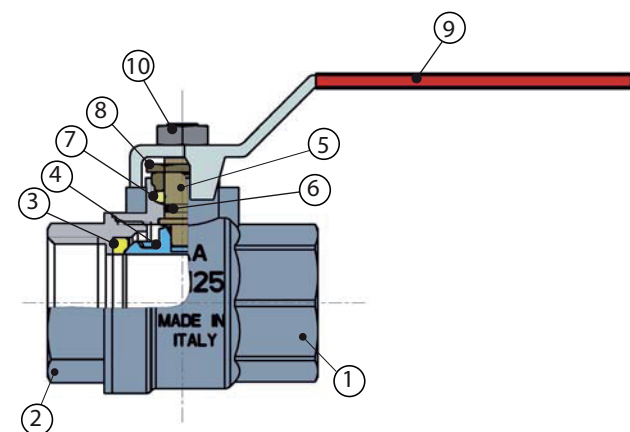

EVERLAST - IVR 954 - IVR 956 - IVR 957

- Valvola a sfera a passaggio totale. Attacchi filettati F/F (IVR 954) - M/F (IVR 956) - M/M (IVR 957). Impieghi: impiantistica idraulica, installazioni idrotermosanitarie, acquedotti, aria compressa.
- Full bore ball valve. F/F (IVR 954) - M/F (IVR 956) - M/M (IVR 957) thread ends. Application: hydraulic, sanitary, compressed air industries.
- Kugelhahn mit vollem Durchgang - Anschlüsse mit I/I (IVR 954) - A/I (IVR 956) - A/A (IVR 957). Anwendung: Hydraulik, Sanitär, Druckluft-Industrie.
- Vanne à sphère à passage intégral. Taraudage F/F (IVR 954) - M/F (IVR 956) - MM (IVR 957). Application: hydraulique, sanitaire, air comprimé.
- Полнопроходной шаровой кран. Резьбовые соединения В/В (IVR 954) - Н/В (IVR 956) - Н/Н (IVR 957). Сфера применения: гидравлика, санитария, орошение, сжатый воздух.

Size	Pressure
1/4" - 3/4"	50 bar
1" - 1 1/4"	40 bar
1 1/2" - 2"	32 bar
2 1/2" - 4"	16 bar

PERDITE DI CARICO - FLOW AND PRESSURE DROPS

Misura - Size KV

Misura - Size	KV
1/4" - 10	15
3/8" - 10	15
1/2" - 15	20
3/4" - 20	45
1" - 25	60
1" 1/4 - 32	100
1" 1/2 - 40	170
2" - 50	265
2" 1/2 - 60	510
3" - 74	790
4" - 94	1230

DIMENSIONI - DIMENSIONS (mm)

Size	Ø	F	F1	S	S1	S2	H	HI	H2	H3	L	L1	L2	L3	CH	CH1
1/4"	10	9.5	10	42	43.5	52	40	33	43	44	80	50	95	85	17	18
3/8"	10	10.5	10	44	45	52	40	33	43	44	80	50	95	85	20	18
1/2"	15	11	10.5	50	50	58	43	37	46	47	92	50	95	85	25	18
3/4"	20	13	13	57	58	66	47	40	49	51	92	50	95	85	31	28
1"	25	15	15	70	70	78	59	47	64	60	115	61	120	110	38	37
1" 1/4	32	17	17	80	81	91	64	52	68	64	115	61	120	110	47	44
1" 1/2	40	18	18	90	91	102	75		78	78	150		150	130	54	49
2"	50	20	20	107	107	118	82		86	85	150		150	130	66	63
2" 1/2	60	22		132			108			124	200				84	
3"	74	26		151			117			134	250				96	
4"	94	30		179			154			141	250				123	