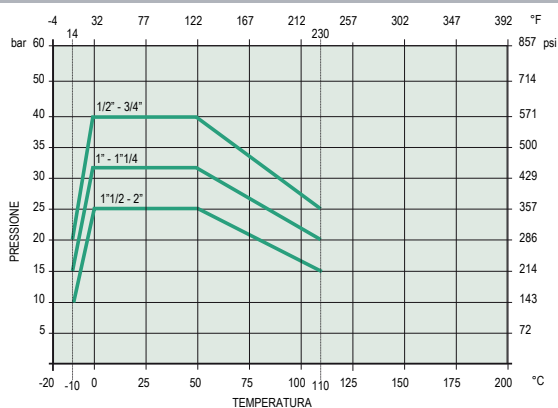

PRESSIONE / TEMPERATURA - PRESSURE / TEMPERATURE

Size

1/2" - 3/4" 40 bar
1" - 1 1/4" 32 bar
1 1/2" - 2" 25 bar

Max

+110° C
Min
-10° C

EN10226-1

Asta antiscoppio
Anti blow-out stem

PERDITE DI CARICO - FLOW AND PRESSURE DROPS

Misura - Size	KV
1/2" - 14	17
3/4" - 18	35
1" - 23	49
1" 1/4 - 29	86
1" 1/2 - 37	151
2" - 47	230

DIMENSIONI - DIMENSIONS (mm)

Size	Ø	F	F1	S	S1	S2	H	HI	H2	H3	L	L1	L2	L3	CH	CH1
1/2"	14	15	15	55	63.5		42.5	36		47	92	50		85	25	23
3/4"	18	16	16	61.5	69		45	39		49	92	50		85	31	28
1"	23	18	18	73	81.5		60	45		58	115	61		85	38	35
1" 1/4	29	20.5	20.5	85.5	94.5		64			62	115			85	47	44
1" 1/2	37	20.5	20.5	97	106		74.5			77	150			110	54	49
2"	47	25	25	117	129		81.5			84	150			110	66	63