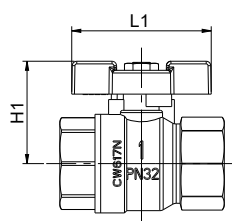

N	DENOMINAZIONE PART NAME	MATERIALE MATERIAL	TRATTAMENTO TREATMENT
1	Corpo - Body	Ottone - Brass CW 617N - UNI EN 12165/98	Nichelato - Nickel plated
2	Manicotto Body end	Ottone - Brass CW 617N - UNI EN 12165/98	Nichelato - Nickel plated
3	Seggio - Seat	PTFE	
4	Sfera - Ball	Ottone - Brass CW 617N - UNI EN 12165/98	Cromata - Chrome plated
5	Asta - Stem	Ottone - Brass CW 614N - UNI EN 12164/98	
6	O-Ring - O-Ring	FKM	
7	Maniglia - Handle	Acciaio - Steel	Rivest. PVC - Plastic coated
8	Dado - Nut	Acciaio - Steel	Zincato - Zinc plated

PRESSIONE / TEMPERATURA - PRESSURE / TEMPERATURE

Size

1/2" - 3/4" 40 bar
1" - 1 1/4" 32 bar
1 1/2" - 2" 25 bar

Max

+110° C
Min
-10° C

EN10226-1

Asta antiscoppio
Anti blow-out stem

PERDITE DI CARICO - FLOW AND PRESSURE DROPS

Misura - Size	KV
1/2" - 14	17
3/4" - 18	35
1" - 23	49
1" 1/4 - 29	86
1" 1/2 - 37	151
2" - 47	230

DIMENSIONI - DIMENSIONS (mm)

Size	Ø	F	F1	S	S1	S2	H	HI	H2	H3	L	L1	L2	L3	CH	CH1
1/2"	14	15	15	55	63.5		42.5	36		47	92	50		85	25	23
3/4"	18	16	16	61.5	69		45	39		49	92	50		85	31	28
1"	23	18	18	73	81.5		60	45		58	115	61		85	38	35
1" 1/4	29	20.5	20.5	85.5	94.5		64			62	115			85	47	44
1" 1/2	37	20.5	20.5	97	106		74.5			77	150			110	54	49
2"	47	25	25	117	129		81.5			84	150			110	66	63