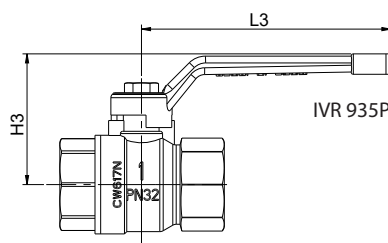

IVR 935PLUS

EVERWATER PLUS
Maniglia alluminio
Alluminium handle
Плоский алюминиевый рычаг