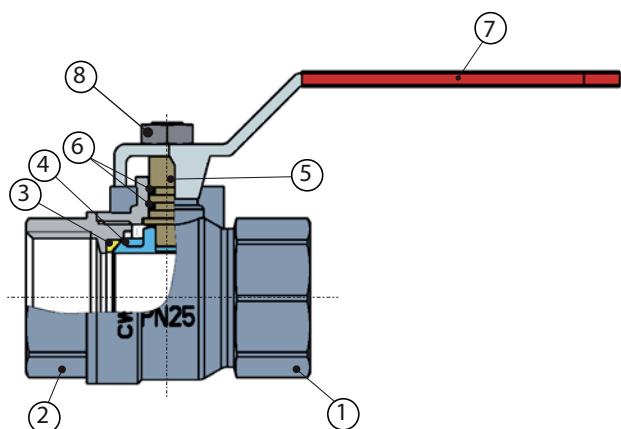

EVERWATER - IVR 935 - IVR 936

- Valvola a sfera a passaggio standard. Attacchi filettati F/F (IVR 935) - M/F (IVR 936).
Impieghi: impiantistica idraulica, installazioni idrotermosanitarie, acquedotti, aria compressa.
- Brass standard bore ball valve. F/F (IVR 935) - M/F (IVR 936) thread ends.
Application: hydraulic, sanitary, compressed air industries.
- Kugelhahn mit Standarddurchgang. Anschlüsse mit I/I (IVR 935) - A/I (IVR 936).
Anwendung: Hydraulik, Sanitär, Druckluft-Industrie
- Vanne à sphère à passage standard. Taraudage F/F (IVR 935) - M/F (IVR 936).
Application: hydraulique, sanitaire, air comprimé
- Стандартнопроходной шаровой кран. Резьбовые соединения В/В (IVR 935) - Н/В (IVR 936).
Сфера применения: гидравлика, санитария, орошение, сжатый воздух.

PRESSIONE / TEMPERATURA - PRESSURE / TEMPERATURE

Size

1/2" - 3/4" 40 bar
1" - 1 1/4" 32 bar
1 1/2" - 2" 25 bar

Max

+110° C
Min
-10° C

EN10226-1

Asta antiscoppio
Anti blow-out stem

PERDITE DI CARICO - FLOW AND PRESSURE DROPS

Misura - Size	KV
1/2" - 14	17
3/4" - 18	35
1" - 23	49
1" 1/4 - 29	86
1" 1/2 - 37	151
2" - 47	230

DIMENSIONI - DIMENSIONS (mm)

Size	Ø	F	F1	S	S1	S2	H	HI	H2	H3	L	L1	L2	L3	CH	CH1
1/2"	14	15	15	55	63.5		42.5	36		47	92	50		85	25	23
3/4"	18	16	16	61.5	69		45	39		49	92	50		85	31	28
1"	23	18	18	73	81.5		60	45		58	115	61		85	38	35
1" 1/4	29	20.5	20.5	85.5	94.5		64			62	115			85	47	44
1" 1/2	37	20.5	20.5	97	106		74.5			77	150			110	54	49
2"	47	25	25	117	129		81.5			84	150			110	66	63