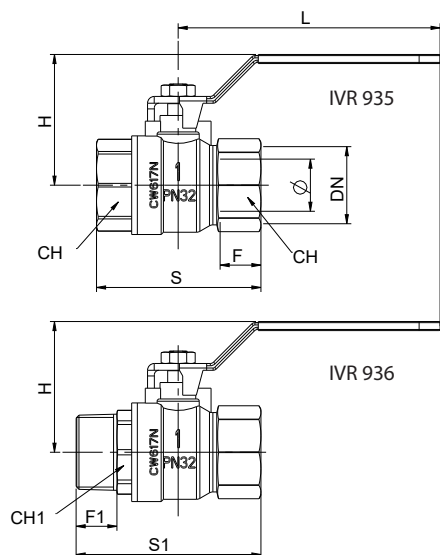

EVERWATER - IVR 935 - IVR 936

- Valvola a sfera a passaggio standard. Attacchi filettati F/F (IVR 935) - M/F (IVR 936).
Impieghi: impiantistica idraulica, installazioni idrotermosanitarie, acquedotti, aria compressa.
- Brass standard bore ball valve. F/F (IVR 935) - M/F (IVR 936) thread ends.
Application: hydraulic, sanitary, compressed air industries.
- Kugelhahn mit Standarddurchgang. Anschlüsse mit I/I (IVR 935) - A/I (IVR 936).
Anwendung: Hydraulik, Sanitär, Druckluft-Industrie
- Vanne à sphère à passage standard. Taraudage F/F (IVR 935) - M/F (IVR 936).
Application: hydraulique, sanitaire, air comprimé
- Стандартнопроходной шаровой кран. Резьбовые соединения В/В (IVR 935) - Н/В (IVR 936).
Сфера применения: гидравлика, санитария, орошение, сжатый воздух.

PRESSIONE / TEMPERATURA - PRESSURE / TEMPERATURE

Size

1/2" - 3/4" 40 bar
1" - 1 1/4" 32 bar
1 1/2" - 2" 25 bar

Max

+110° C
Min
-10° C

EN10226-1

Asta antiscoppio
Anti blow-out stem

PERDITE DI CARICO - FLOW AND PRESSURE DROPS

Misura - Size	KV
1/2" - 14	17
3/4" - 18	35
1" - 23	49
1" 1/4 - 29	86
1" 1/2 - 37	151
2" - 47	230

DIMENSIONI - DIMENSIONS (mm)

Size	Ø	F	F1	S	S1	S2	H	HI	H2	H3	L	L1	L2	L3	CH	CH1
1/2"	14	15	15	55	63.5		42.5	36		47	92	50		85	25	23
3/4"	18	16	16	61.5	69		45	39		49	92	50		85	31	28
1"	23	18	18	73	81.5		60	45		58	115	61		85	38	35
1" 1/4	29	20.5	20.5	85.5	94.5		64			62	115			85	47	44
1" 1/2	37	20.5	20.5	97	106		74.5			77	150			110	54	49
2"	47	25	25	117	129		81.5			84	150			110	66	63