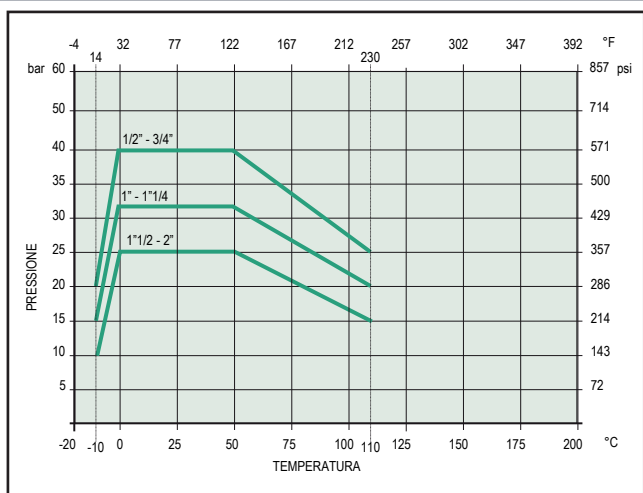

EVERWATER - IVR 935 - IVR 936

- Valvola a sfera a passaggio standard. Attacchi filettati F/F (IVR 935) - M/F (IVR 936).
Impieghi: impiantistica idraulica, installazioni idrotermosanitarie, acquedotti, aria compressa.
- Brass standard bore ball valve. F/F (IVR 935) - M/F (IVR 936) thread ends.
Application: hydraulic, sanitary, compressed air industries.
- Kugelhahn mit Standarddurchgang. Anschlüsse mit I/I (IVR 935) - A/I (IVR 936).
Anwendung: Hydraulik, Sanitär, Druckluft-Industrie
- Vanne à sphère à passage standard. Taraudage F/F (IVR 935) - M/F (IVR 936).
Application: hydraulique, sanitaire, air comprimé
- Стандартнопроходной шаровой кран. Резьбовые соединения В/В (IVR 935) - Н/В (IVR 936).
Сфера применения: гидравлика, санитария, орошение, сжатый воздух.

PRESSIONE / TEMPERATURA - PRESSURE / TEMPERATURE

Size

1/2" - 3/4" 40 bar
1" - 1 1/4" 32 bar
1 1/2" - 2" 25 bar

Max

+110° C
Min
-10° C

EN10226-1

Asta antiscoppio
Anti blow-out stem

PERDITE DI CARICO - FLOW AND PRESSURE DROPS

Misura - Size	KV
1/2" - 14	17
3/4" - 18	35
1" - 23	49
1" 1/4 - 29	86
1" 1/2 - 37	151
2" - 47	230

DIMENSIONI - DIMENSIONS (mm)

Size	Ø	F	F1	S	S1	S2	H	HI	H2	H3	L	L1	L2	L3	CH	CH1
1/2"	14	15	15	55	63.5		42.5	36		47	92	50		85	25	23
3/4"	18	16	16	61.5	69		45	39		49	92	50		85	31	28
1"	23	18	18	73	81.5		60	45		58	115	61		85	38	35
1" 1/4	29	20.5	20.5	85.5	94.5		64			62	115			85	47	44
1" 1/2	37	20.5	20.5	97	106		74.5			77	150			110	54	49
2"	47	25	25	117	129		81.5			84	150			110	66	63