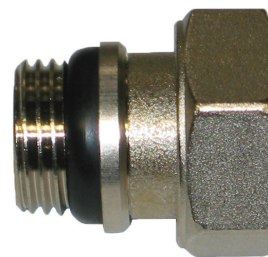

# IVR 324

 Bocchettone per Saturn e Mercury - Con autotenuta.

 Auto-seal tail piece for Saturn e Mercury.

 Mutter für Saturn / Mercury mit Selbstdichtung.

 Raccord pour Saturn et Mercury autoétanche - avec joint.

 Самогерметизирующий патрубок для моделей Saturn и Mercury.

N	DENOMINAZIONE PART NAME	MATERIALE MATERIAL	TRATTAMENTO TREATMENT
1	Guarnizione - Gasket	P.T.F.E.	
2	Calotta - Nut	Ottone - Brass CW 617N-UNI -EN 12165/98	Nichelato Nickel plated
3	Bocchettone - Tail piece	Ottone - Brass CW 617N-UNI -EN 12165/98	Nichelato Nickel plated
4	Ranella - Washer	Ottone - Brass CW 614N-UNI -EN 12164/98	Nichelato Nickel plated
5	Guarnizione - Gasket rubber	EPDM	