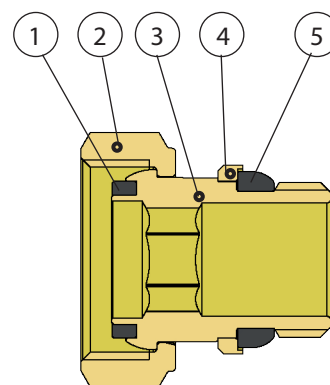

# IVR 324

 Bocchettone per Saturn e Mercury - Con autotenuta.

 Auto-seal tail piece for Saturn e Mercury.

 Mutter für Saturn / Mercury mit Selbstdichtung.

 Raccord pour Saturn et Mercury autoétanche - avec joint.

 Самогерметизирующий патрубок для моделей Saturn и Mercury.

N	DENOMINAZIONE PART NAME	MATERIALE MATERIAL	TRATTAMENTO TREATMENT
1	Guarnizione - Gasket	P.T.F.E.	
2	Calotta - Nut	Ottone - Brass CW 617N-UNI -EN 12165/98	Nichelato Nickel plated
3	Bocchettone - Tail piece	Ottone - Brass CW 617N-UNI -EN 12165/98	Nichelato Nickel plated
4	Ranella - Washer	Ottone - Brass CW 614N-UNI -EN 12164/98	Nichelato Nickel plated
5	Guarnizione - Gasket rubber	EPDM	

Tippe	F1	F	S	Ch	Ch1
3/8"	1/2"	3/8"	30	27	9
1/2"	3/4"	1/2"	33	30	12
3/4"	1"	3/4"	37	37	